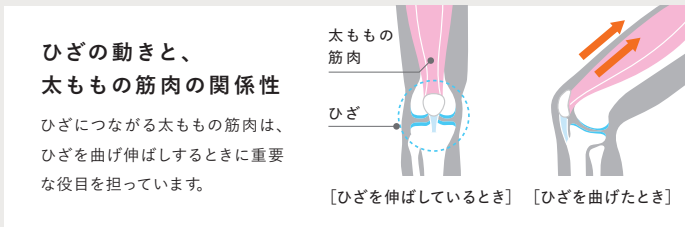

EVENT INFORMATION

SIXPAD 体験販売会

【会期】7月5日(水)～7月11日(火) 【会場】アミコ東館5階 徳島三越 イベントスペース
※最終日午後5時終了

SIXPAD

座ったままで、ひざにつながる
太ももの筋肉を鍛える。

Knee Fit

[ニーフィット]

営業時間:午前10時～午後7時
〈お問い合わせ先〉
三越徳島 岡内・鈴江 088-602-2253 直通

MITSUKOSHI
徳島 〒770-0831 徳島市寺島本町西1丁目5(アミコ東館)
電話088-602-2250

毎日を健やかに過ごすためには、 ひざにつながる太ももの筋肉を 鍛えることが大切です。

下半身のなかでも大きな筋肉である、太ももの筋肉。
前面にある「だいたいしとうきん大腿四頭筋」は、立ち座りやひざの曲げ伸ばしなど、
日常の動作で必ず使う、とても大切な筋肉です。

座ったままで、ひざにつながる 太ももの筋肉を鍛える「Knee Fit」。

シックスパッド ニーフィット <セット内容>ニーフィット本体1着/スプレーボトル1本/洗濯ネット1枚/取扱説明書(保証書付き)1冊<サイズ展開>S/M/L<品番>グレー/Sサイズ:SE-AY-00A-S/Mサイズ:SE-AY-00B-M/Lサイズ:SE-AY-00C-L<商品サイズ(上端巾×下端巾×丈)>Sサイズ:約350×225×384mm/Mサイズ:約370×230×405mm/Lサイズ:約385×255×420mm<材質>身生地:ポリエステル、ポリウレタン/電極部:ポリエステル、ポリウレタン/ゴム部:ナイロン、ポリウレタン/プレート部:PP、ステンレス/スプレーボトル:PET/洗濯ネット:ポリエステル<本体重量>Sサイズ:約64g/Mサイズ:約66g/Lサイズ:約68g